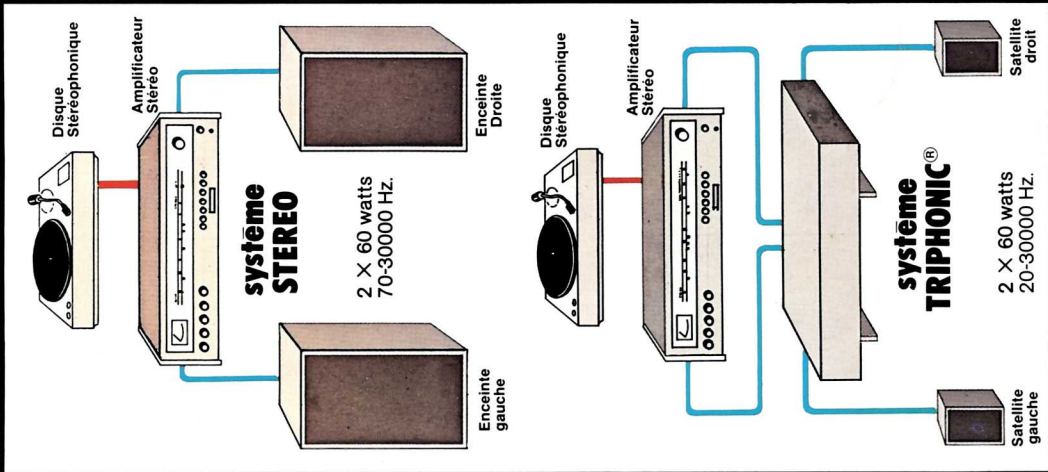

faites le test **TRIPHONIC**[®]

La TRIPHONIE
c'est un canal additionnel
ajouté à votre
installation stéréophonique.

- 20 Hz - 30000 Hz
- 60 watts
- Table basse décoration
- design italien -

- La table «**Sub bass Triphonic**» peut-être incorporée dans tous les systèmes stéréophoniques existants sans aucune incompatibilité (garantie).
- L'asservissement en pression (APF) de 2 haut-parleurs basses permet la réduction du volume acoustique et l'intégration dans une table basse de haute décoration.
- L'asservissement de la voie grave centrale vous reproduit enfin l'extrême grave sans distorsion et au même niveau acoustique que les autres fréquences (30 Hz à 3 dB l).
- La phase est totalement respectée car il n'existe aucun effet stéréo au dessous de 150 Hz. La phase est choisie pour votre confort audif 100 Hz de fréquence de transition.
- Les deux satellites Atom 3 et Atom 5 respectent totalement les phases acoustiques : décalages spatiaux des 3 ou 4 haut-parleurs, (HP connectés en phase).
- Le sub bass **peut-être vendu seul** pour donner des basses et de l'extrême grave à votre installation actuelle : débranchez vos enceintes actuelles, connectez la table à votre ampli stéréo. Rebranchez les enceintes sur la table, et écoutez...