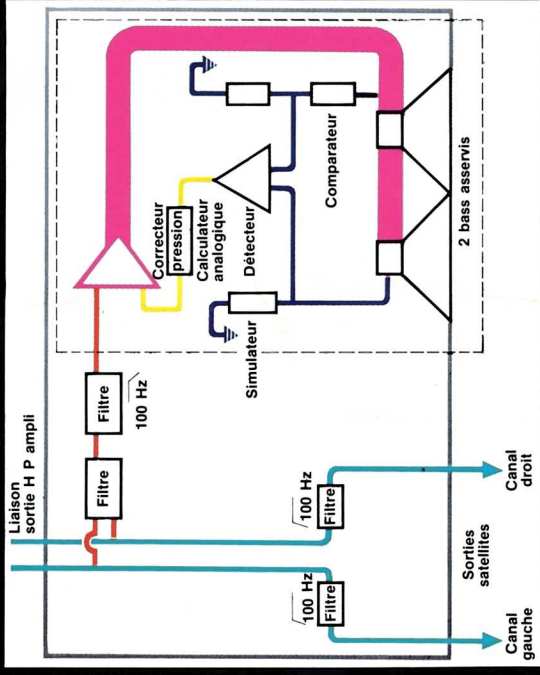

faites le test **TRIPHONIC**[®]

La TRIPHONIE
c'est un canal additionnel
ajouté à votre
installation stéréophonique.

- 20 Hz - 30000 Hz
- 60 watts
- Table basse décoration
- design italien -

- La table «**Sub bass Triphonic**» peut-être incorporée dans tous les systèmes stéréophoniques existants sans aucune incompatibilité (garantie).
- L'asservissement en pression (APF) de 2 haut-parleurs basses permet la réduction du volume acoustique et l'intégration dans une table basse de haute décoration.
- L'asservissement de la voie grave centrale vous reproduit enfin l'extrême grave sans distorsion et au même niveau acoustique que les autres fréquences (30 Hz à 3 dB l).
- La phase est totalement respectée car il n'existe aucun effet stéréo au dessous de 150 Hz. La phase est choisie pour votre confort audif 100 Hz de fréquence de transition.
- Les deux satellites Atom 3 et Atom 5 respectent totalement les phases acoustiques : décalages spatiaux des 3 ou 4 haut-parleurs, (HP connectés en phase).
- Le sub bass **peut-être vendu seul** pour donner des basses et de l'extrême grave à votre installation actuelle : débranchez vos enceintes actuelles, connectez la table à votre ampli stéréo. Rebranchez les enceintes sur la table, et écoutez...