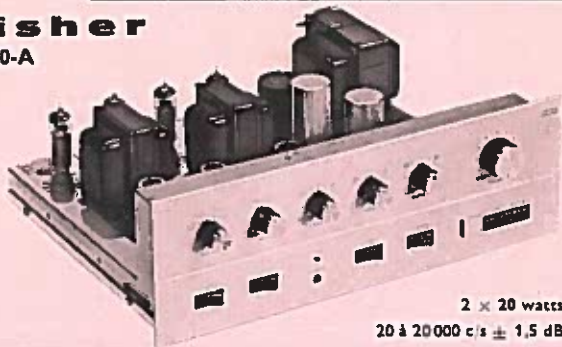

AMPLIFICATEURS "HAUTE FIDÉLITÉ"

Fisher
X-100-A

2 x 20 watts
20 à 20 000 c/s ± 1,5 dB
995,00

Fisher
X-100-C