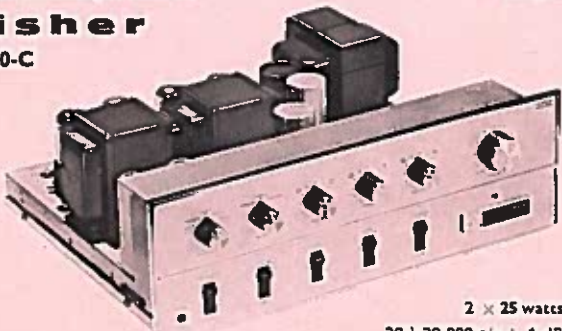

Ampli Préampli stéréo

2 x 25 watts
20 à 20 000 c/s ± 1 dB
1 150,00

Ampli Préampli stéréo