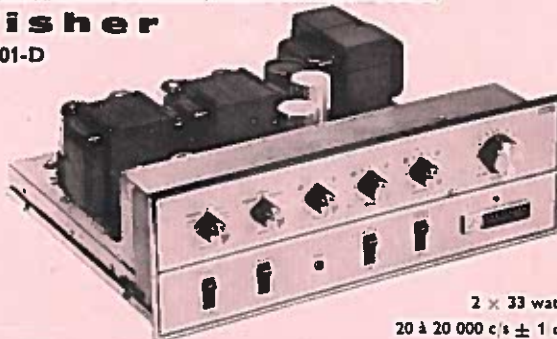

**Fisher**  
X-101-D

2 x 33 watts  
20 à 20 000 c/s ± 1 dB  
1 354,00

Ampli Préampli stéréo

**Fisher**  
400

2 x 30 watts  
25 à 25 000 c/s ± 1 dB  
2 030,00

Ampli Tuner FM stéréo multiplex

FISHER modèle X-101-C, 2 x 30 W, 110-220 V, 1 250,00